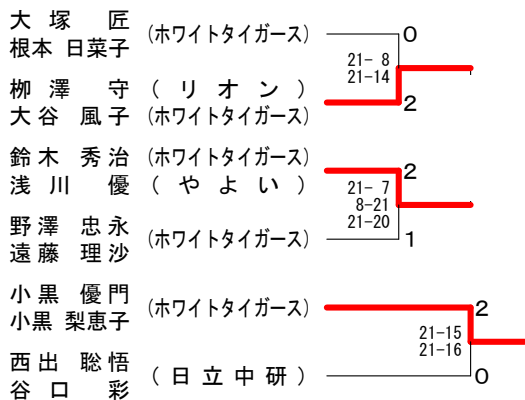

第39回国分寺市混合ダブルス大会

令和6年3月3日 けやきスポーツセンター

1部 Aブロック	鈴木 浅川	木川 中川	崎邊 大根	塚本 小黒	勝敗	順位
鈴木 秀治 (ホワイトタイガース) 浅川 優 (やよい)	○	○	×	○	M 2-1 G 5-3 P 149-143	2
中崎 智広 (むらさき) 川邊 さくら (セブンス)	×	○	×	×	M 0-3 G 2-6 P 119-154	4
大塚 匠 根本 日菜子 (ホワイトタイガース)	○	○	○	○	M 3-0 G 6-1 P 146-90	1
小黒 優門 (ホワイトタイガース) 小黒 梨恵子 (ホワイトタイガース)	×	○	×	○	M 1-2 G 2-5 P 108-135	3

1部 Bブロック	野澤 遠藤	西谷 出口	柳澤 大谷	勝敗	順位
野澤 忠永 (ホワイトタイガース) 遠藤 理沙 (ホワイトタイガース)	○	○	×	M 1-1 G 2-2 P 72-60	2
西出 聡悟 (日立中研) 谷口 彩 (日立中研)	×	○	×	M 0-2 G 0-4 P 39-84	3
柳澤 守 (リオン) 大谷 風子 (ホワイトタイガース)	○	○	○	M 2-0 G 4-0 P 84-51	1

1部 決勝トーナメント